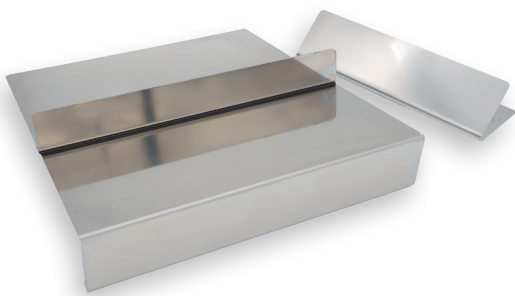

UG40

Cadrul de bază mobil pentru mașinile noastre de masă

Aveți un aparat de masă și doriți o unitate mobilă, sau trebuie să folosiți spațiul curent al mașinii de vidat pentru a crea mai mult spațiu de lucru, atunci cadrul nostru mobil de sub cadru cadrul inferior UG40 este soluția ideală.

- Fabricat în întregime din oțel inoxidabil, roți pivotante cu funcție de blocare
- un universal potrivit pentru toate **WECO-MATIC** mașini de masă
- cu tăvi cu pungă, cel mai frecvent mărimile sunt întotdeauna la îndemână

Technische Daten

Dimensiuni exterioare în cm	48 x 60,5 x 67,5
Înălțimea unității de sac în cm (2 compartimente)	24,5 fiecare
Greutate	aprox. 20 kg

Accesorii

Potrivit pentru mașina dvs. de ambalare în vid

Inserția noastră înclinată

Disponibil în diferite versiuni și pentru fiecare mașină. Lichidele, cum ar fi sosurile, pot fi în siguranță și fără a murdări camera mașinii. camera mașinii. Acest lucru permite o aspirare curată. Inserțiile înclinate cu suporturi magnetice sunt perfecte pentru păstrarea aceeași distanță între fundul pungii și partea de jos a sacului. Între fundul sacului și cusătura de etanșare și, astfel, pentru a obține o imagine uniformă.